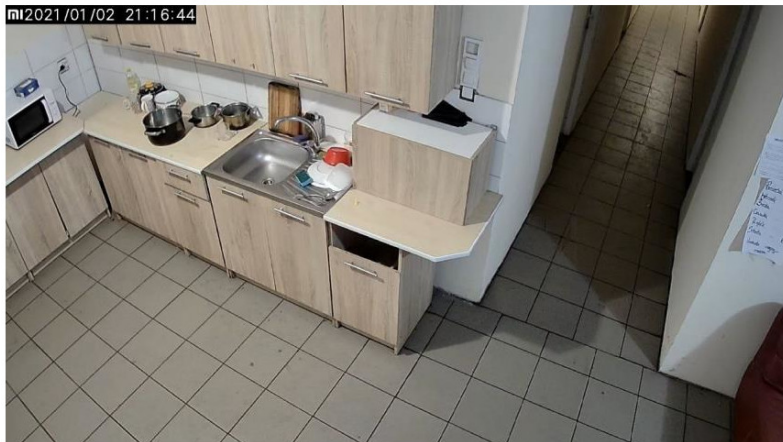

## Pokoje dla pracowników przy Strefie Ekonomicznej

Numer oferty	2207
Typ transakcji	Wynajem
Cena	440 PLN
Powierzchnia	80 m <sup>2</sup>
Cena za m <sup>2</sup>	6 PLN / m <sup>2</sup>
Liczba pokoi	8

#### POKOJE DLA PRACOWNIKÓW

Do wynajęcia część budynku wolnostojącego z osobnym wejściem. Kuchnie, łazienki i 8 sypialni- ogrzewanie centralne z pieca ogrzewającego cały budynek, warunki bardzo dobre, mieszkanie świeżo po remoncie. Odległość od strefy ekonomicznej w Skarbimierzu 4 km. Niskie opłaty - 440 zł czynszu od osoby plus 20 zł za media. Możliwy dowóz pracowników do Skarbimierza lub Brzegu wówczas czynsz 540 zł za miesiąc. Kaucja nie obowiązuje. Polecamy firmom i osobo prywatnym. Możliwość parkowania na posesji.